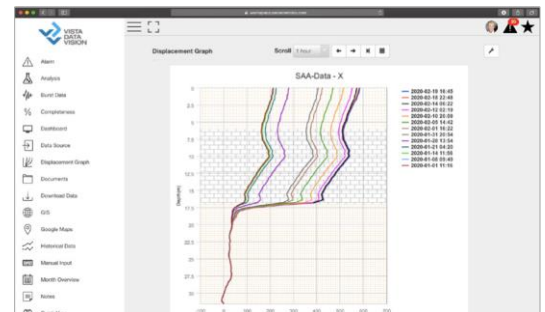

Monitoring Infrastruktury budowlanej

Analizy operacyjne w czasie rzeczywistym

Przekształć dane z czujników w szczegółowe informacje dzięki rozwiązaniom usprawniającym automatyzację czujników i zarządzanie danymi. Nasze specjalnie opracowane produkty zapewniają inżynierom i operatorom zarządzającym zasobami naturalnymi, infrastrukturą krytyczną i budownictwem wgląd ukierunkowany na zasoby. Technologie do monitoringu infrastruktury budowlanej firmy Bentley zapewniają niezrównaną świadomość sytuacyjną, wykorzystując integrację z ofertą produktów dla inżynierii, projektowania i zarządzania, zbudowanych na iTwin[®], wiodącej w branży platformie cyfrowych bliźniaków.

Pozyskiwanie danych

Połącz się z dowolnym czujnikiem, odczytaj dowolny typ danych, monitoruj, kalibruj i weryfikuj przychodzące surowe dane do natychmiastowej analizy.

- **Urządzenia IoT**
- **Centra IoT**
- **Systemy dla przedsiębiorstw**
- **Ręcznie zbierane dane**

Wizualizacja i analiza

Podjmuj decyzje bez obaw. Narzędzia oparte na przeglądarce i funkcje usprawniające przepływ pracy zapewniają cenny wgląd w dane z czujników, pomagając zrozumieć złożone dane.

- **Konfigurowalne pulpity nawigacyjne**
- **Specjalistyczne wykresy**
- **Kompleksowe widoki obrazów**